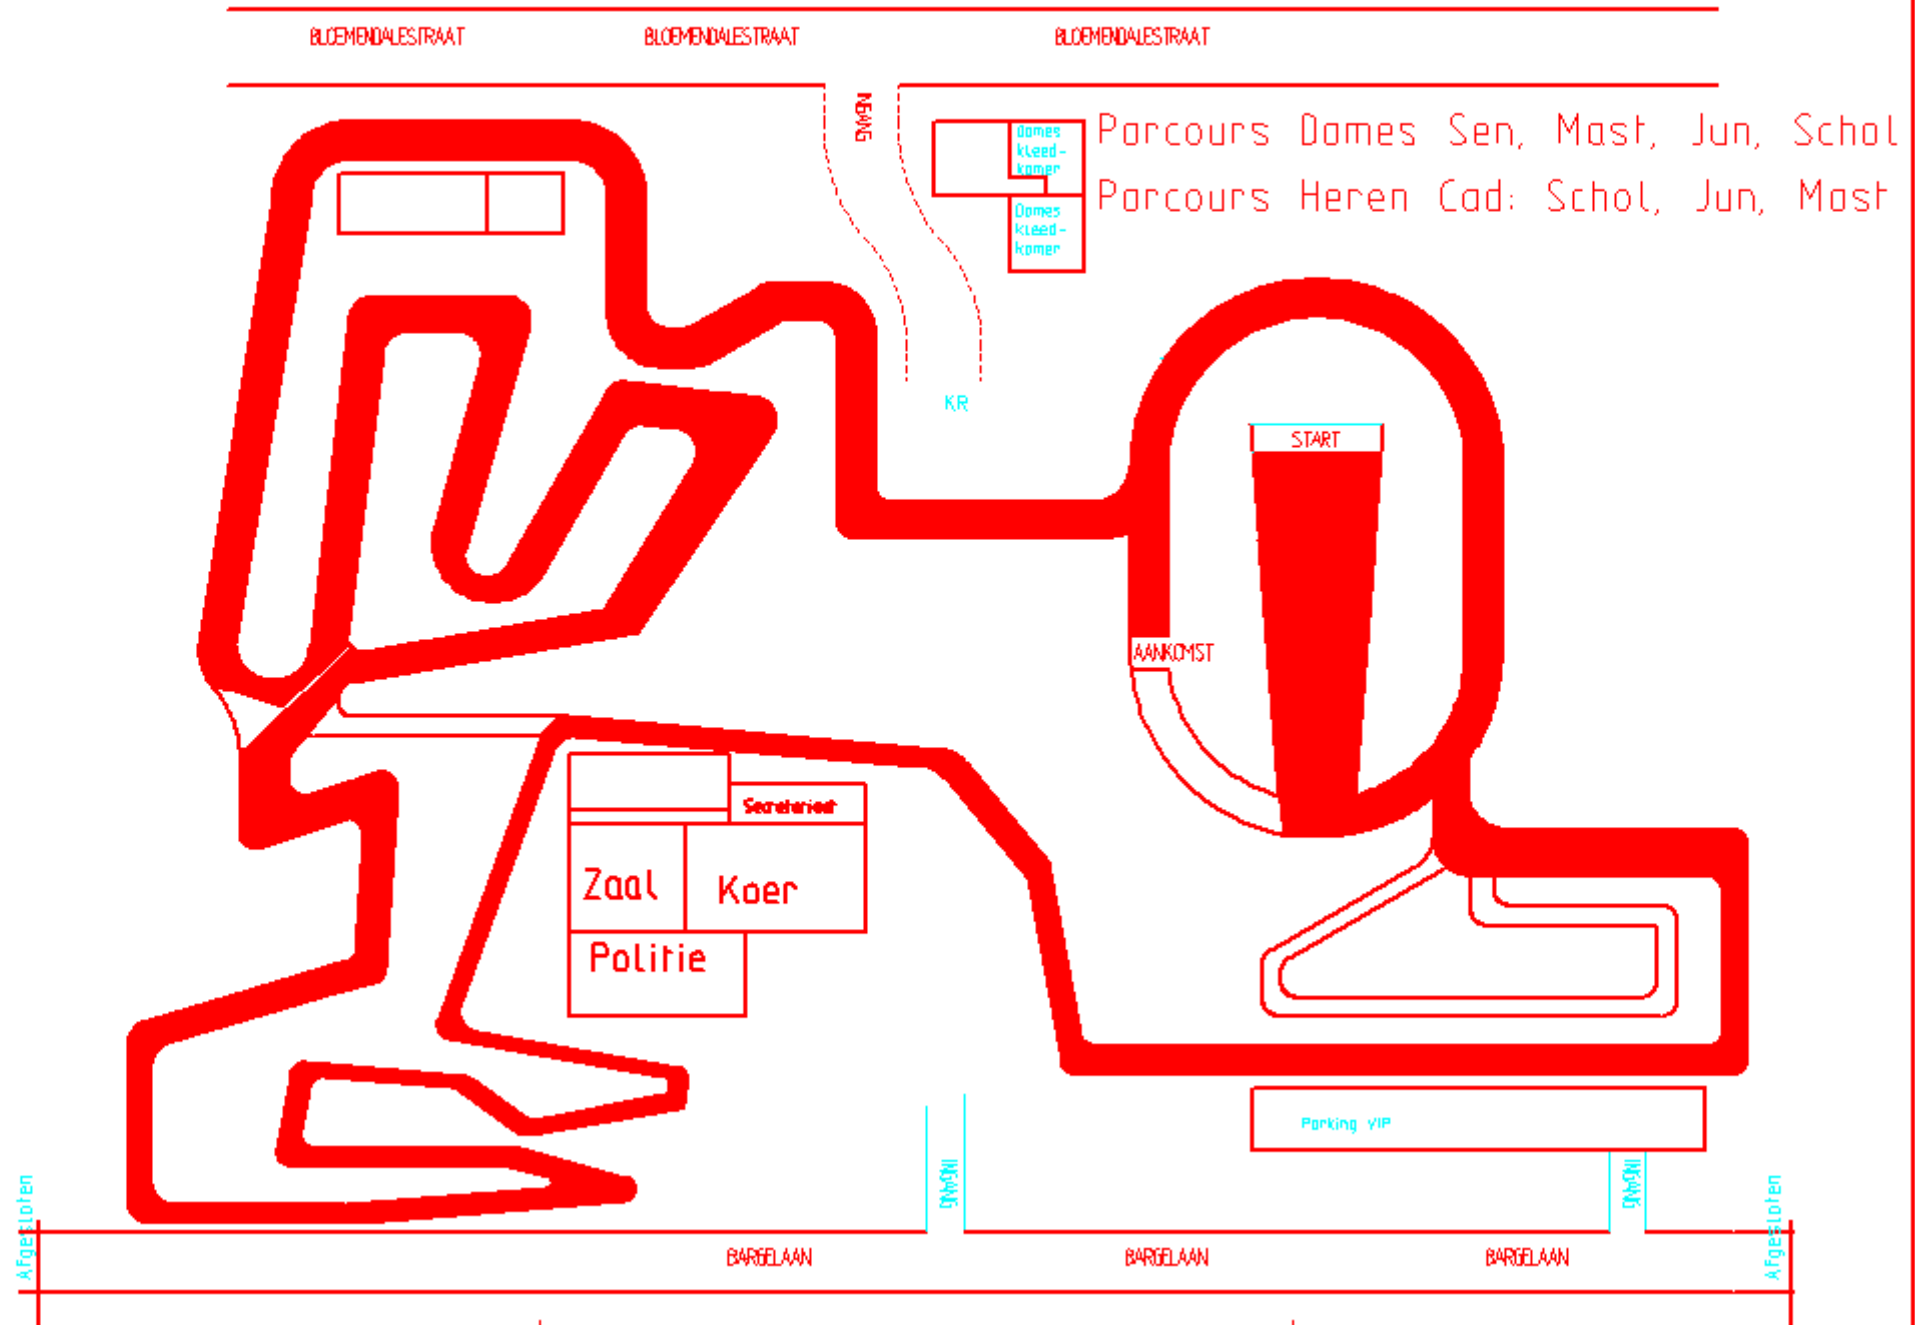

**PROVINCIAAL KAMPIOENSCHAP VELDLOPEN
BEERNEM 06.02.2011**

Organisatie Beverhout Atletiek- en Joggingclub

UUR	CATEGORIE	AFSTAND	PARCOURS
12.30	Ben Vr 03+04	880m	Aanl+A+B+Aank
12.35	Ben Vr 02	880m	idem
12.40	Ben Ma 03+04	880m	idem
12.45	Ben Ma 02	880m	idem
12.50	Pup Vr 01	1230m	Aanl+A+B+D+Aank
12.55	Pup Vr 00	1230m	idem
13.00	Pup Ma 01	1230m	idem
13.05	Pup Ma 00	1230m	idem
13.10	Min Vr 99	1735m	Aanl+A+B+C+D+Aank
13.20	Min Vr 98	1735m	idem
13.30	Min Ma 99	1735m	idem
13.40	Min Ma 98	1735m	idem
13.50	Cad Vr	2450m	Aanl+2x(A+B+D)+Aank
14.05	Cad Ma	2990m	Aanl+2x(A+B+C+D)+Aank
14.20	Schol Vr	2990m	idem
14.40	Schol Ma	4550m	Aanl+3x(A+B+C+D)+Aank
15.00	Jun Vr	5970m	Aanl+4x(A+B+C+D)+Aank
15.00	Sen Vr	5970m	idem
15.00	Mas Vr	5970m	idem
15.30	Jun Ma	7380m	Aanl+5x(A+B+C+D)+Aank
15.30	Mas Ma	7380m	idem
16.10	Sen Ma	9390m	Aanl+6x(A+B+C+D+E)+Aank

PROVINCIAAL KAMPIOENSCHAP VELDLOPEN OP 06/02/2011 INGERICHT DOOR BEVERHOUT ATLETIEK EN JOGGINGCLUB

Prov Kamp. op 06/02/2011 ingericht door Beverhout Atletiek en Joggingclub

Prov Kamp. op 06/02/2011 ingericht door Beverhout Atletiek en Joggingclub

Prov Kamp. op 06/02/2011 ingericht door Beverhout Atletiek en Joggingclub

Prov Kamp. op 06/02/2011 ingericht door Beverhout Atletiek en Joggingclub

Prov Kamp. op 06/02/2011 ingericht door Beverhout Atletiek en Joggingclub