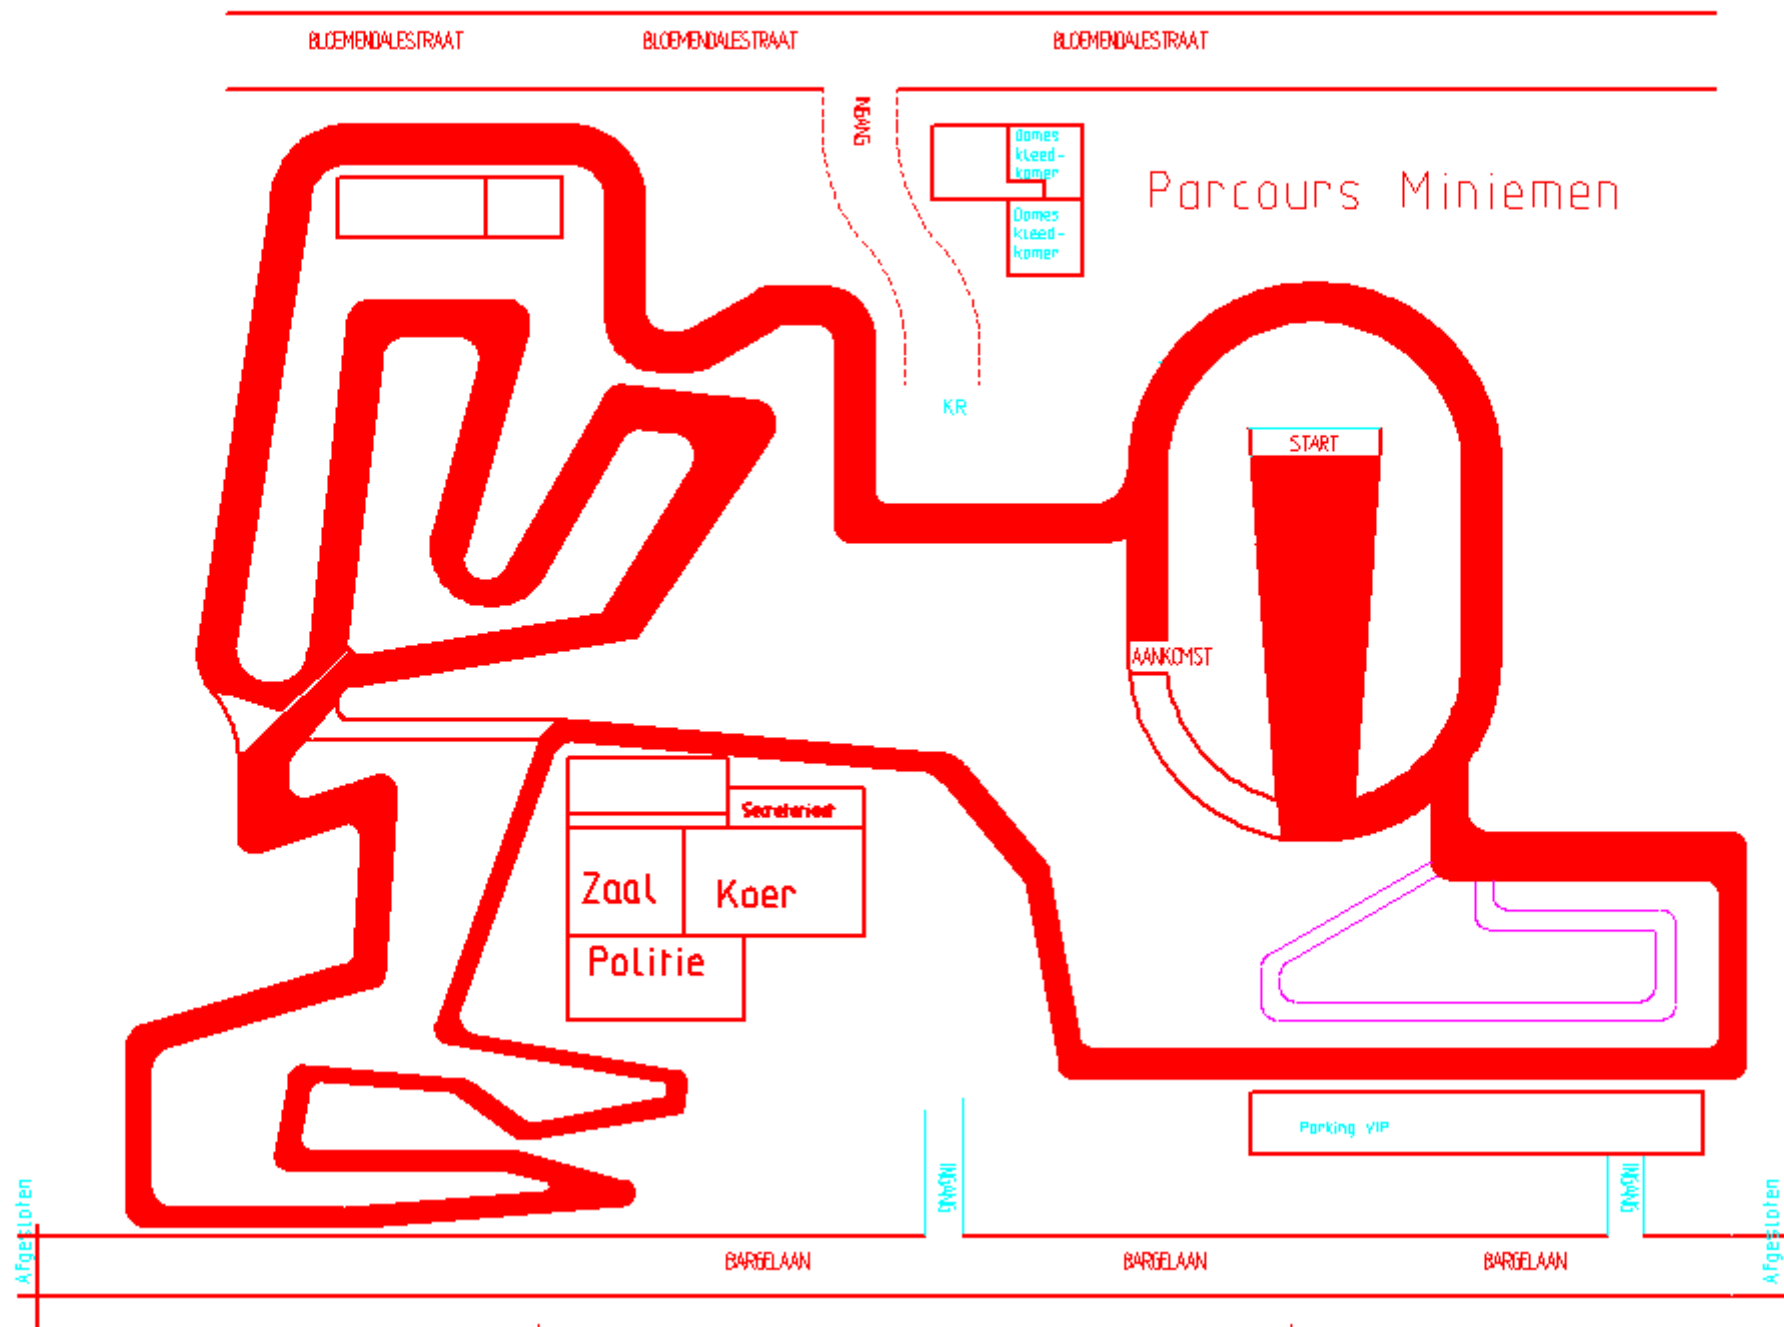

Prov Kamp. op 06/02/2011 ingericht door Beverhout Atletiek en Joggingclub