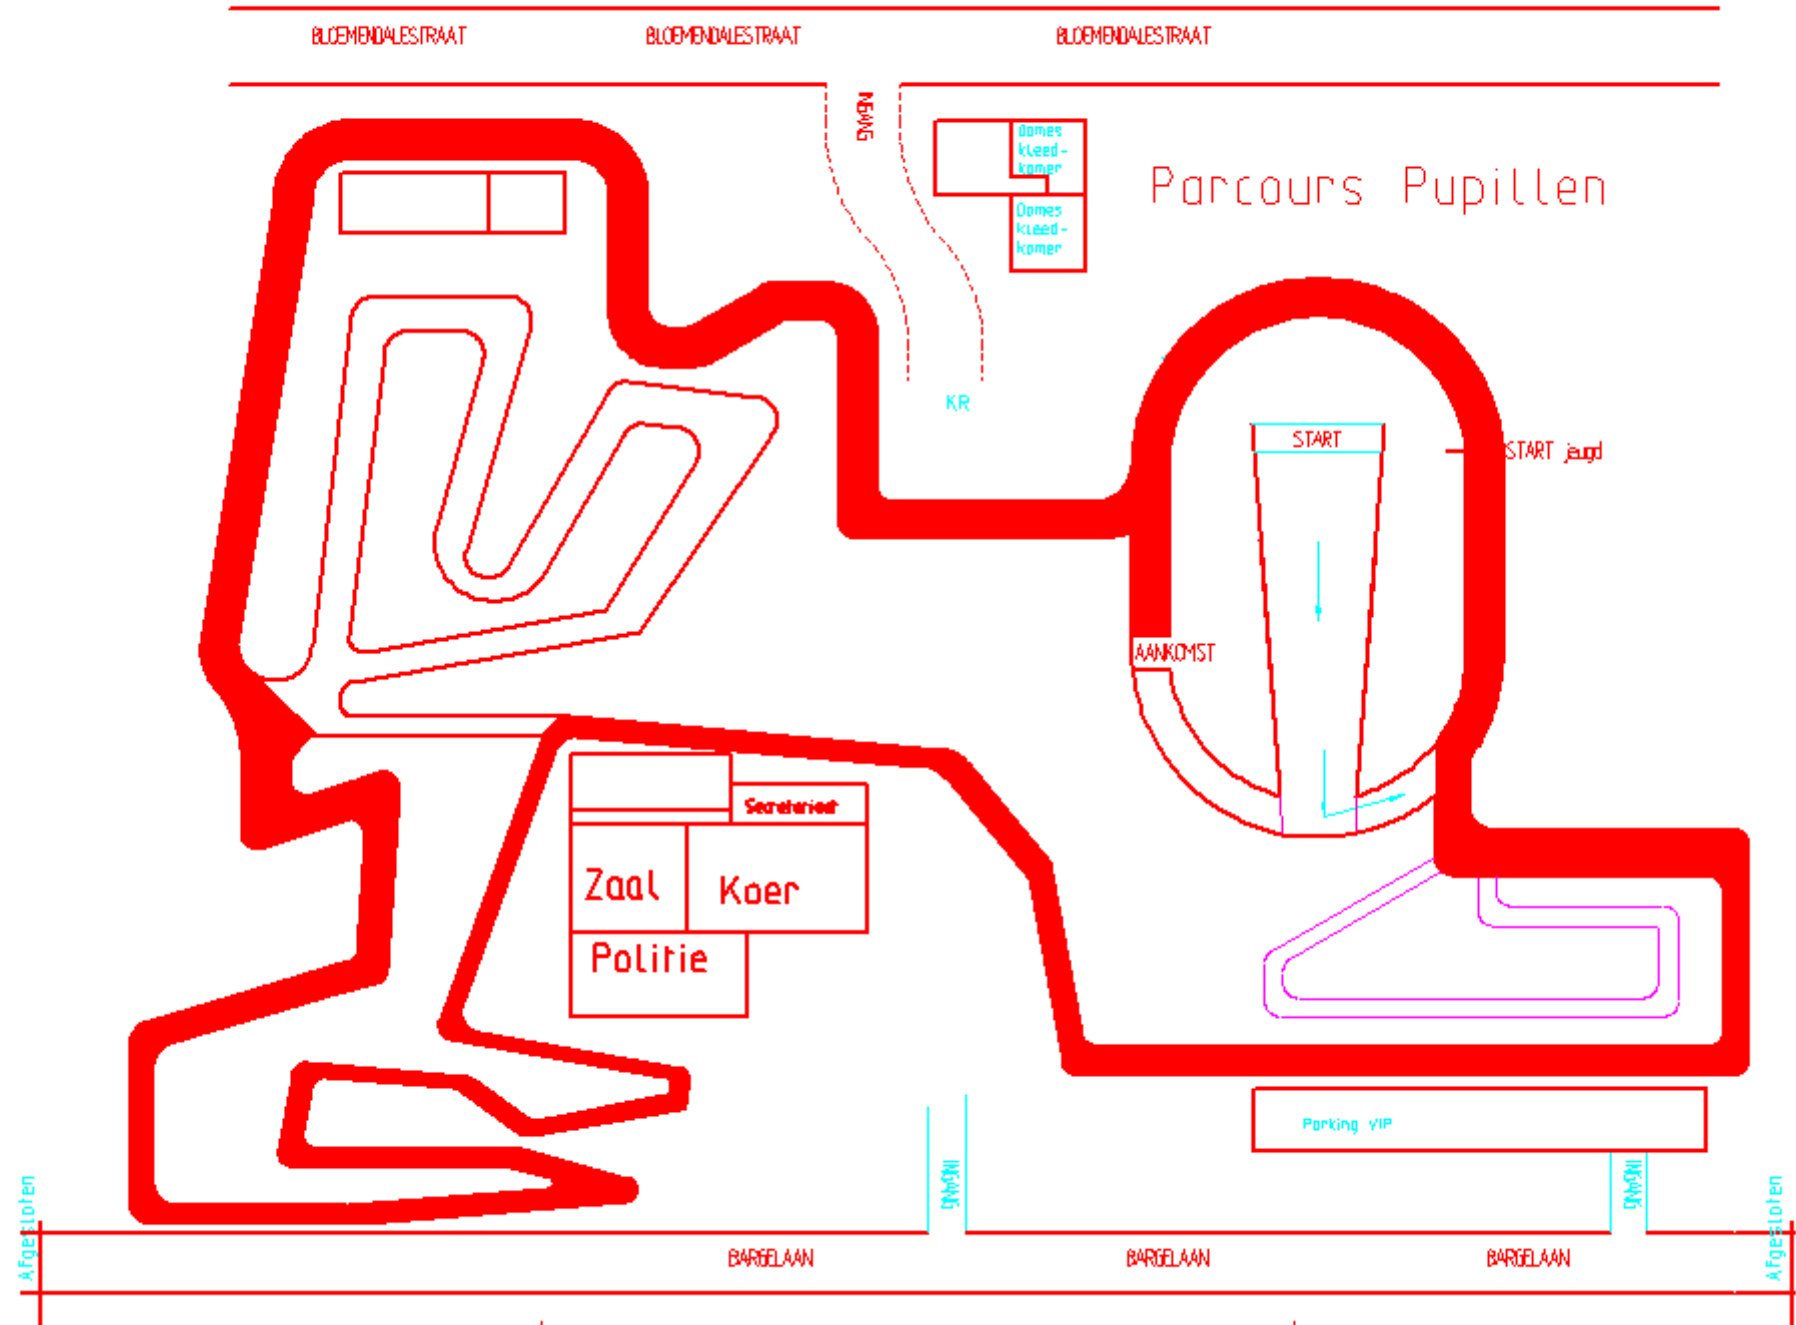

Prov Kamp. op 06/02/2011 ingericht door Beverhout Atletiek en Joggingclub