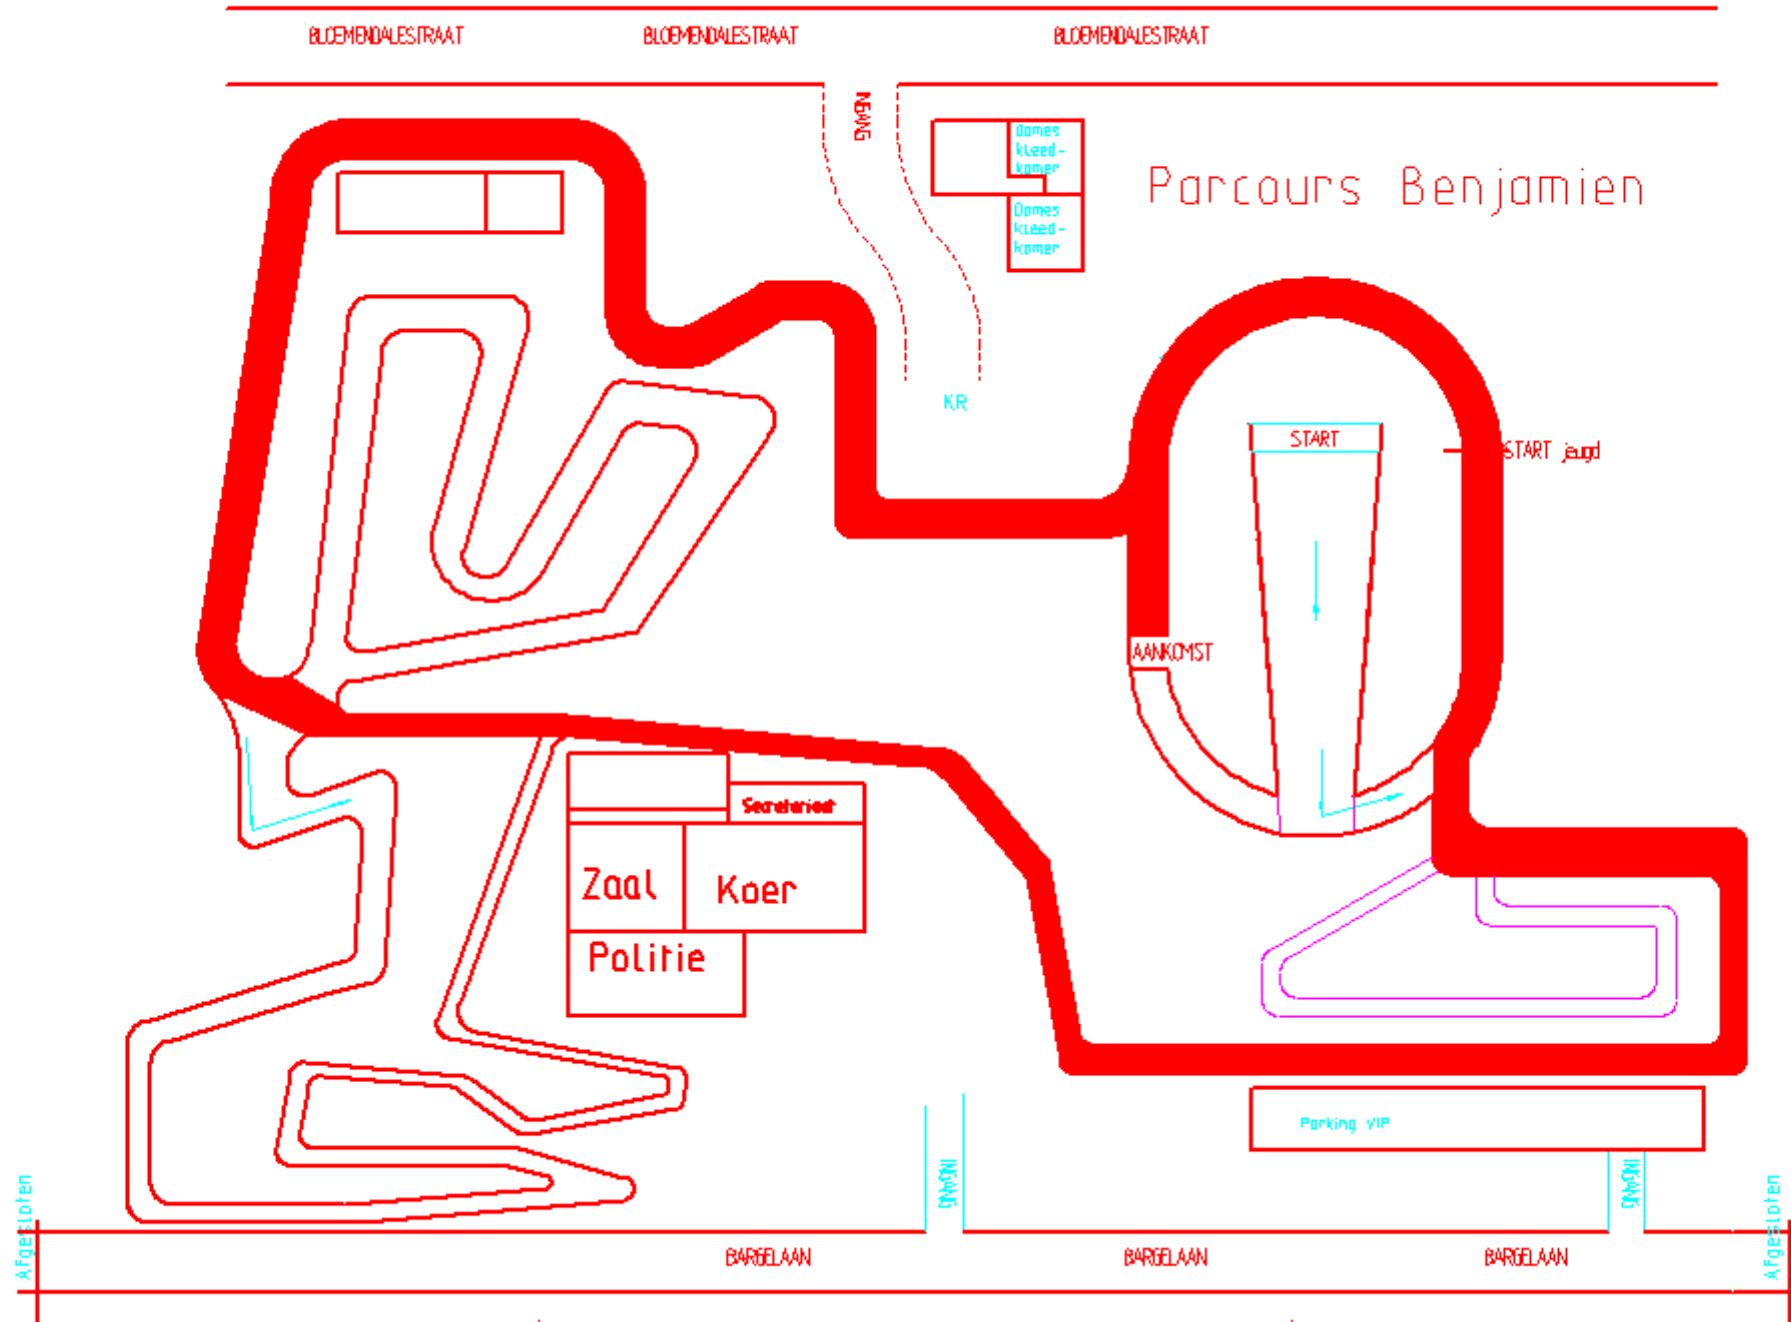

Prov Kamp. op 06/02/2011 ingericht door Beverhout Atletiek en Joggingclub