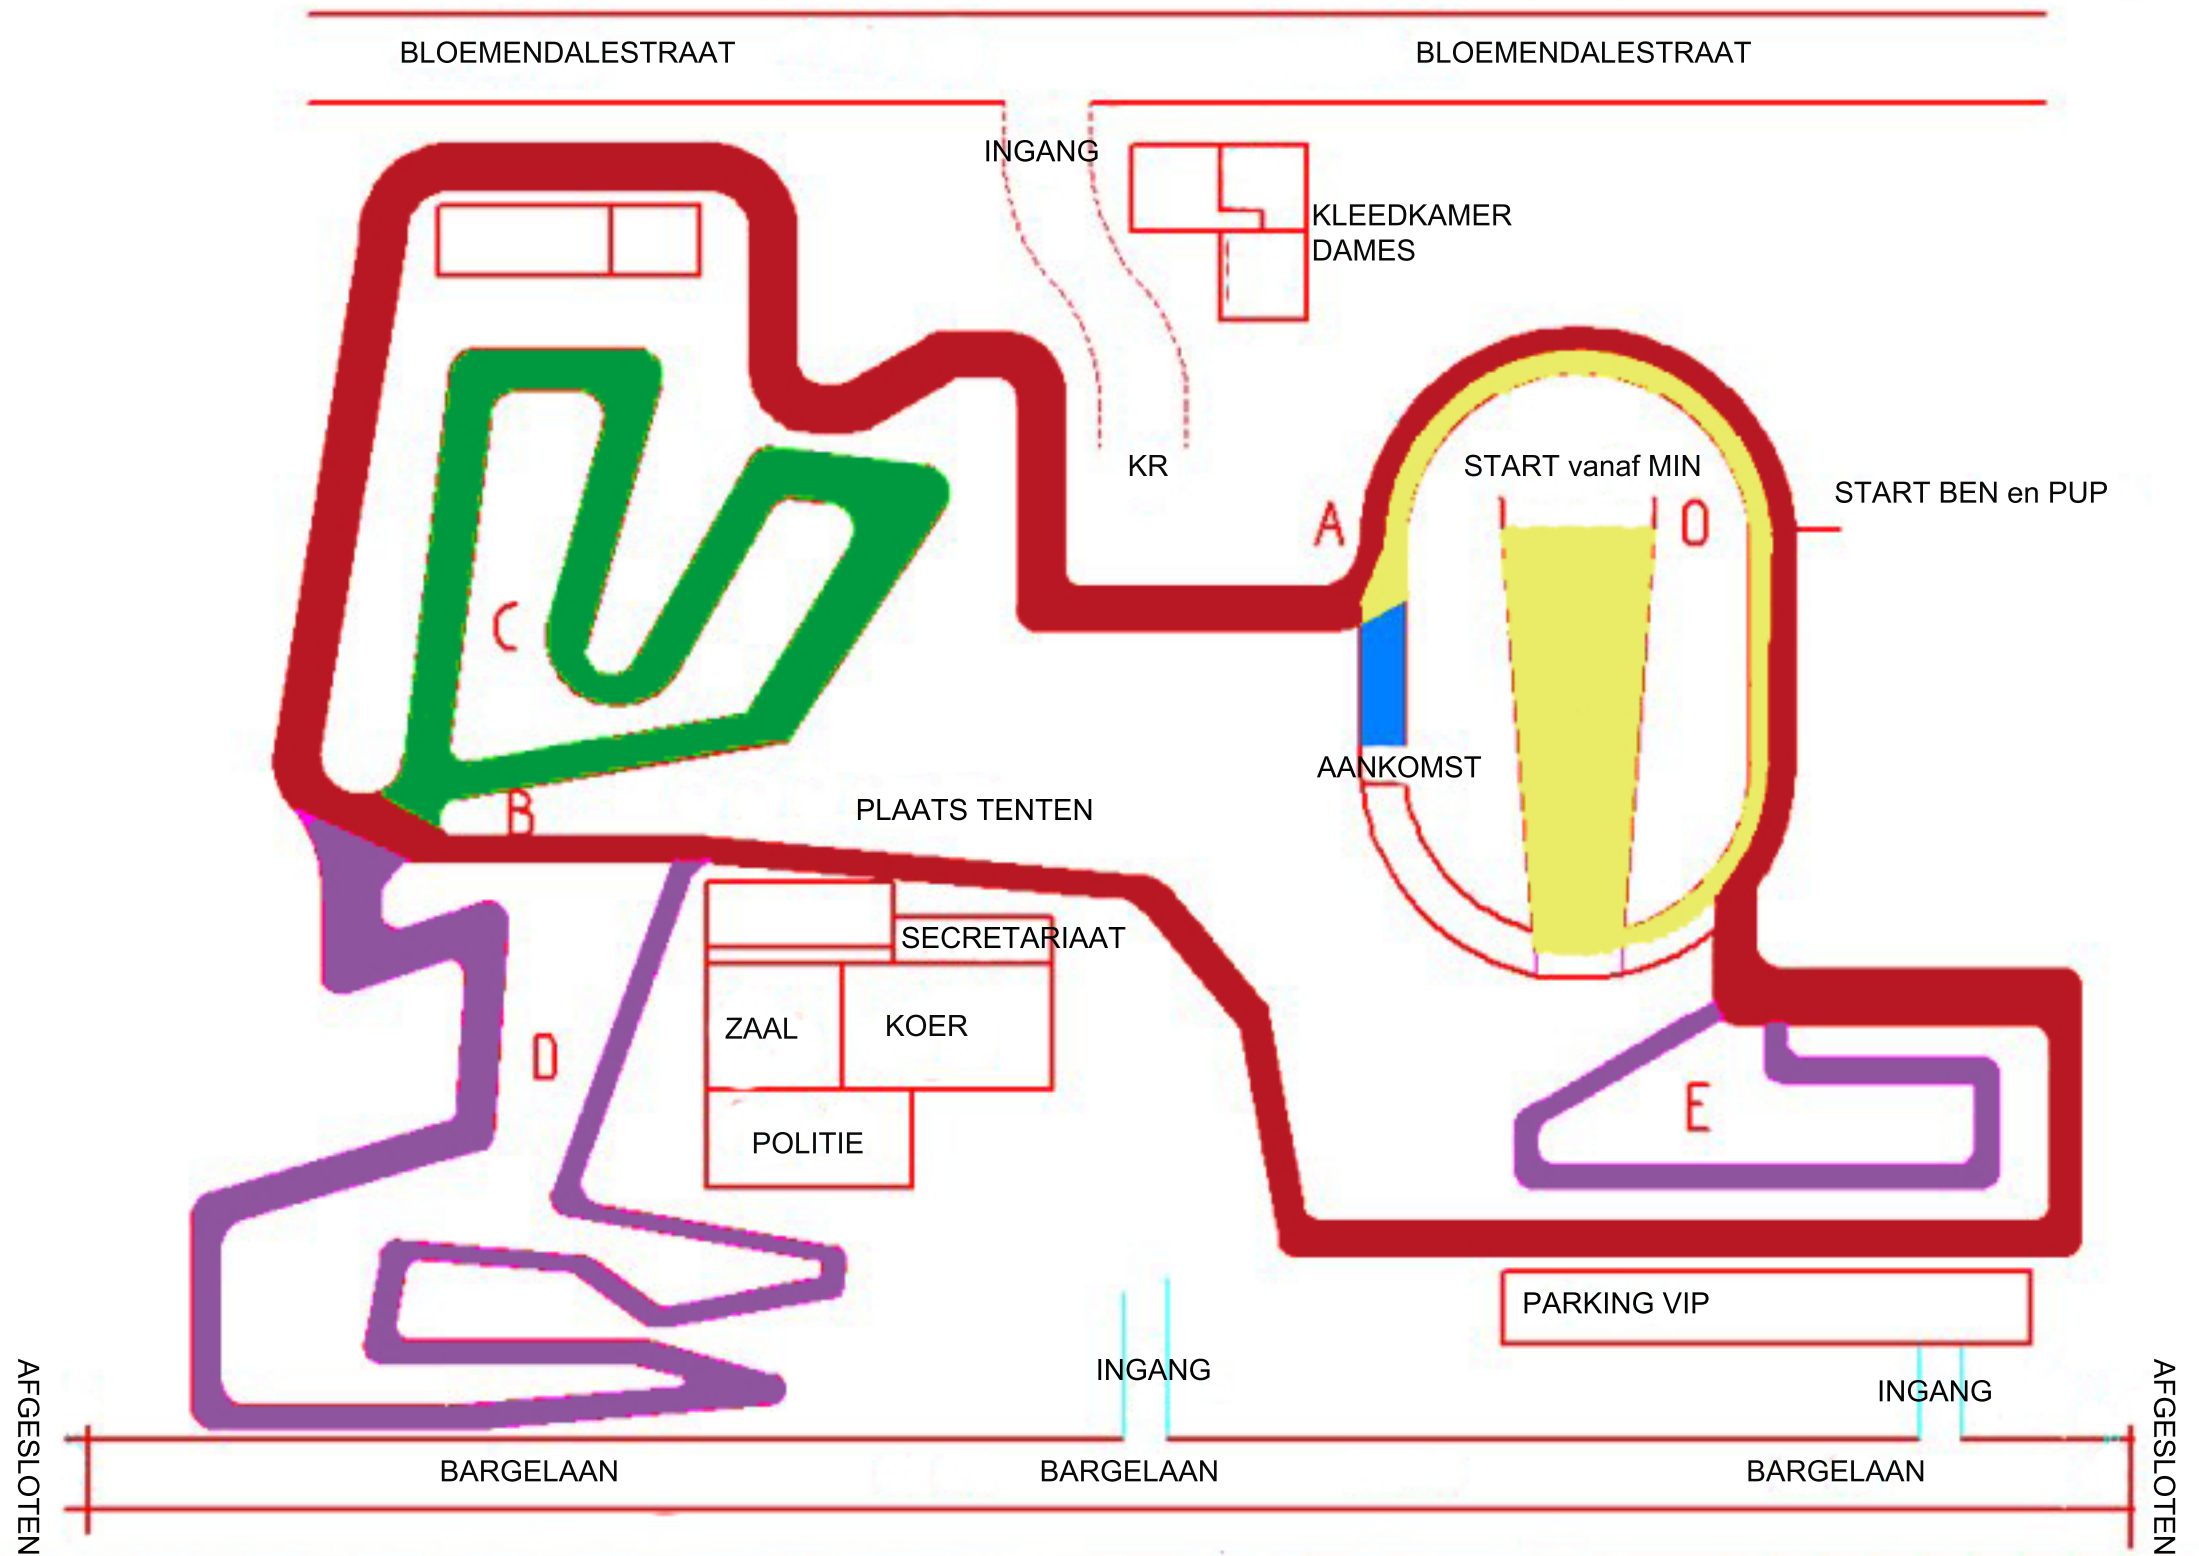

**PROVINCIAAL KAMPIOENSCHAP VELDLOPEN
BEERNEM 06.02.2011**

Organisatie Beverhout Atletiek- en Joggingclub

UUR	CATEGORIE	AFSTAND	PARCOURS
12.30	Ben Vr 03+04	880m	Aanl+A+B+Aank
12.35	Ben Vr 02	880m	idem
12.40	Ben Ma 03+04	880m	idem
12.45	Ben Ma 02	880m	idem
12.50	Pup Vr 01	1230m	Aanl+A+B+D+Aank
12.55	Pup Vr 00	1230m	idem
13.00	Pup Ma 01	1230m	idem
13.05	Pup Ma 00	1230m	idem
13.10	Min Vr 99	1735m	Aanl+A+B+C+D+Aank
13.20	Min Vr 98	1735m	idem
13.30	Min Ma 99	1735m	idem
13.40	Min Ma 98	1735m	idem
13.50	Cad Vr	2450m	Aanl+2x(A+B+D)+Aank
14.05	Cad Ma	2990m	Aanl+2x(A+B+C+D)+Aank
14.20	Schol Vr	2990m	idem
14.40	Schol Ma	4550m	Aanl+3x(A+B+C+D)+Aank
15.00	Jun Vr	5970m	Aanl+4x(A+B+C+D)+Aank
15.00	Sen Vr	5970m	idem
15.00	Mas Vr	5970m	idem
15.30	Jun Ma	7380m	Aanl+5x(A+B+C+D)+Aank
15.30	Mas Ma	7380m	idem
16.10	Sen Ma	9390m	Aanl+6x(A+B+C+D+E)+Aank

PROVINCIAAL KAMPIOENSCHAP VELDLOPEN OP 06/02/2011 INGERICHT DOOR BEVERHOUT ATLETIEK EN JOGGINGCLUB